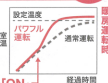

(※2) 条件により霜取り運転に入るタイミングは異なります。

新機能 3 パワフル運転

リモコンのパワフル
スイッチを押すと通
常運転よりも強め
に運転を行い、すば
やく部屋を冷やし
ます。

パワフルスイッチ ON

※パワフル運転は30分経過すると通常運転に戻ります。

使いやすい
大画面液晶リモコン

- 冷房時 6畳程度**
RA-2242PX (税抜)
 本体希望小売価格 ¥200,000 (税抜、配管セット・工事費別) **¥55,800**
- 冷房時 8畳程度**
RA-2542PX (税抜)
 本体希望小売価格 ¥210,000 (税抜、配管セット・工事費別) **¥62,800**
- 冷房時 10畳程度**
RA-2842PX (税抜)
 本体希望小売価格 ¥230,000 (税抜、配管セット・工事費別) **¥73,800**