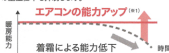

基本機能充実の 3つの新機能

快適ルームエアコン 新登場!!

PXシリーズ

新機能 1 ほっとプラス

暖房運転中に室外機に霜が付く暖房能力が低下する
とエアコンの能力を上げて「ほっと」に。霜取り運転時
の室温低下も抑制します。

(※1) 条件によっては能力アップできない場合があります。